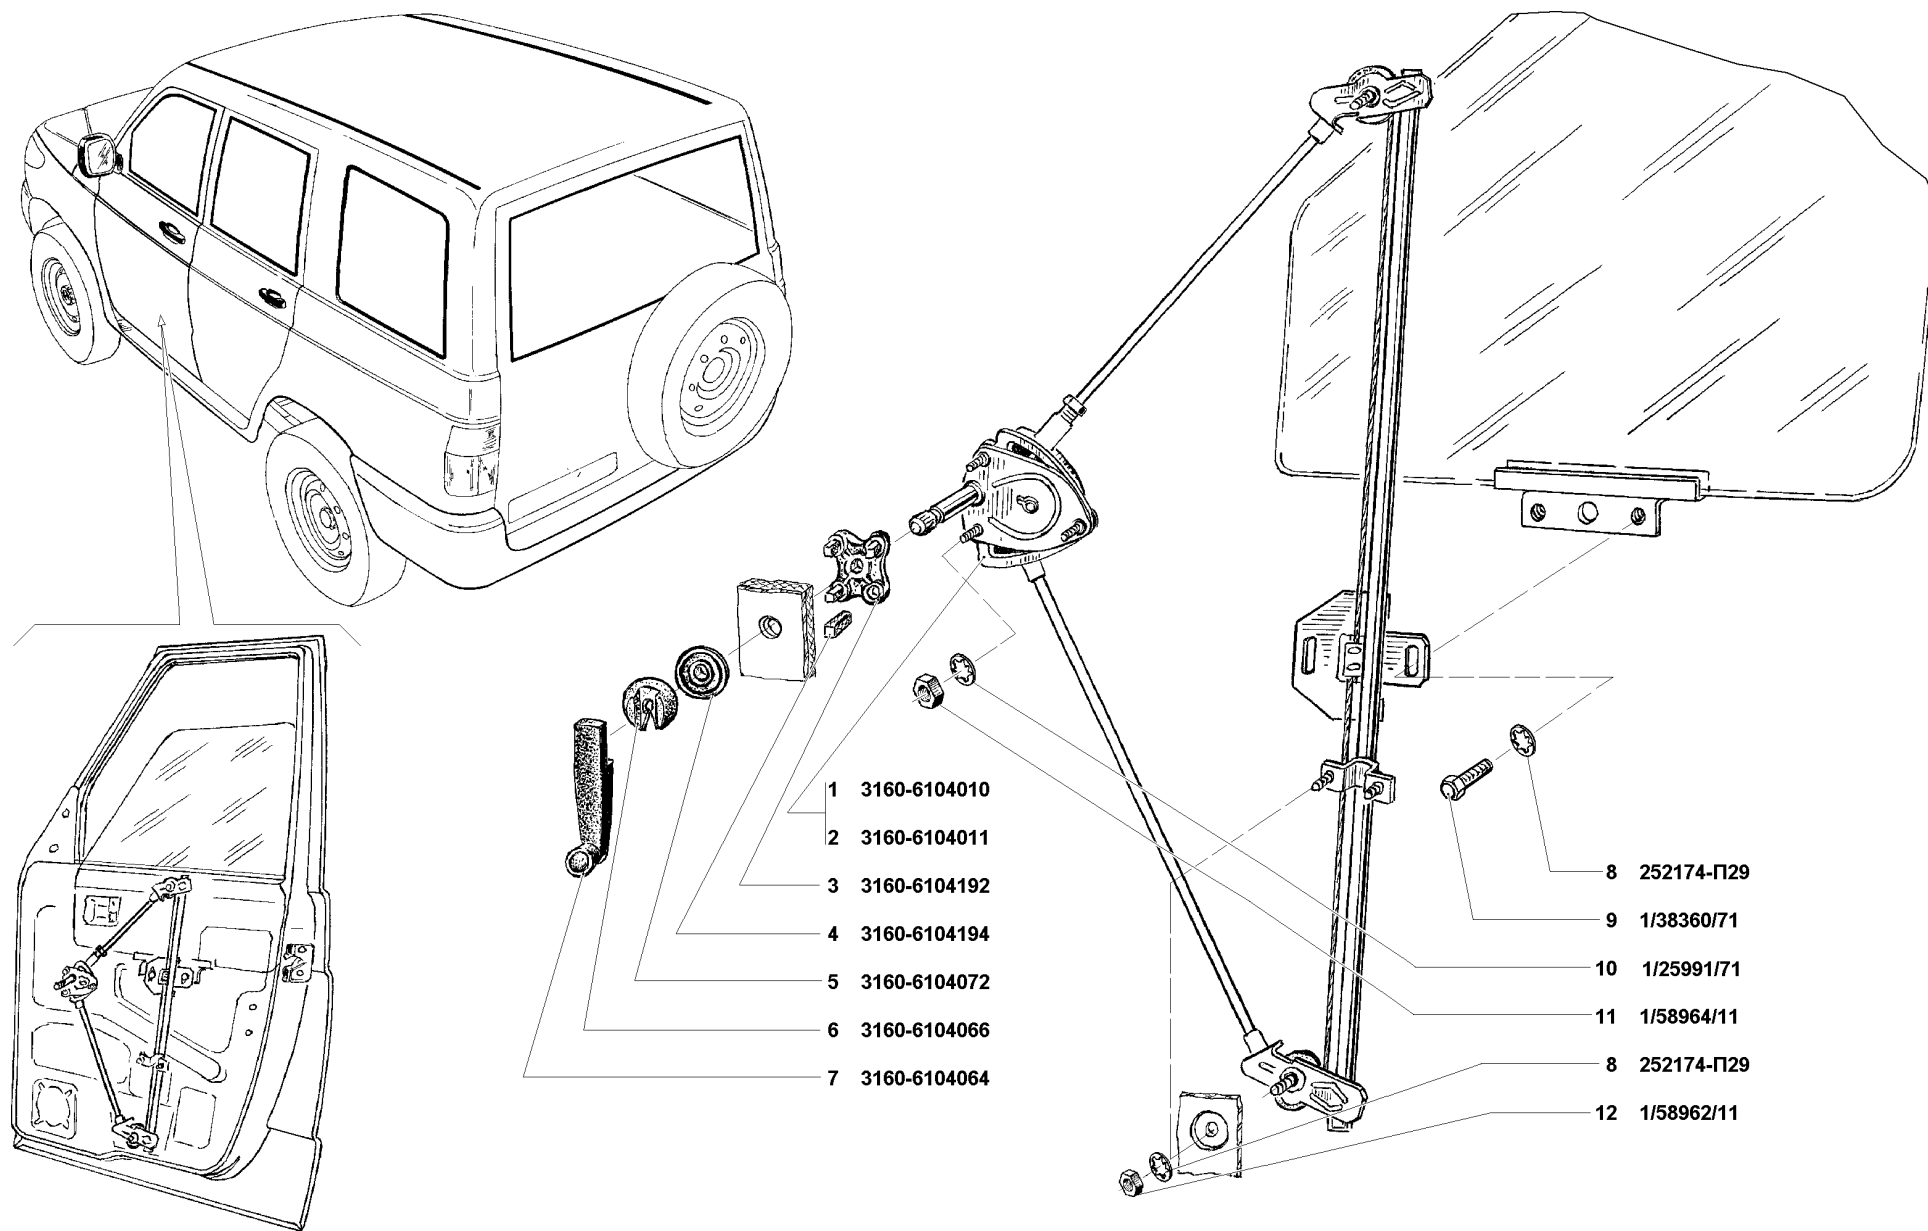

Рис. 117. Механизм перемещения стекла передней двери (6104)  
 Fig. 117. Front door glass shifting mechanism (6104)

1	2	3	4	5	6	7	8	9	10
117	5	3160-6104072	45 3149 1746	2	2	2	2	Розетка ручки стеклоподъемника двери	Door window regulator handle escutcheon
	6	3160-6104066	45 3149 1742	2	2	2	2	Облицовка ручки стеклоподъемника двери	Door window regulator handle facing
	7	3160-6104064	45 3149 1741	2	2	2	2	Ручка стеклоподъемника в сборе	Door window regulator handle in assy
	8	252174-П29	45 9816 1454	12	12	12	12	Шайба 6 зубчатая с внутренними зубцами	Washer 6 with inner teeth in assy
	9	1/38360/71	45 9979 1218	4	4	4	4	Болт М6х12	Bolt M6x12
	10	1/25991/71	45 9962 6403	6	6	6	6	Шайба 5 зубчатая с внутренними зубцами	Washer 5 with inner teeth in assy
	11	1/58964/11	45 9979 4178	6	6	6	6	Гайка М5	Nut M5
	12	1/58962/11	45 9979 4172	8	8	8	8	Гайка М6	Nut M6