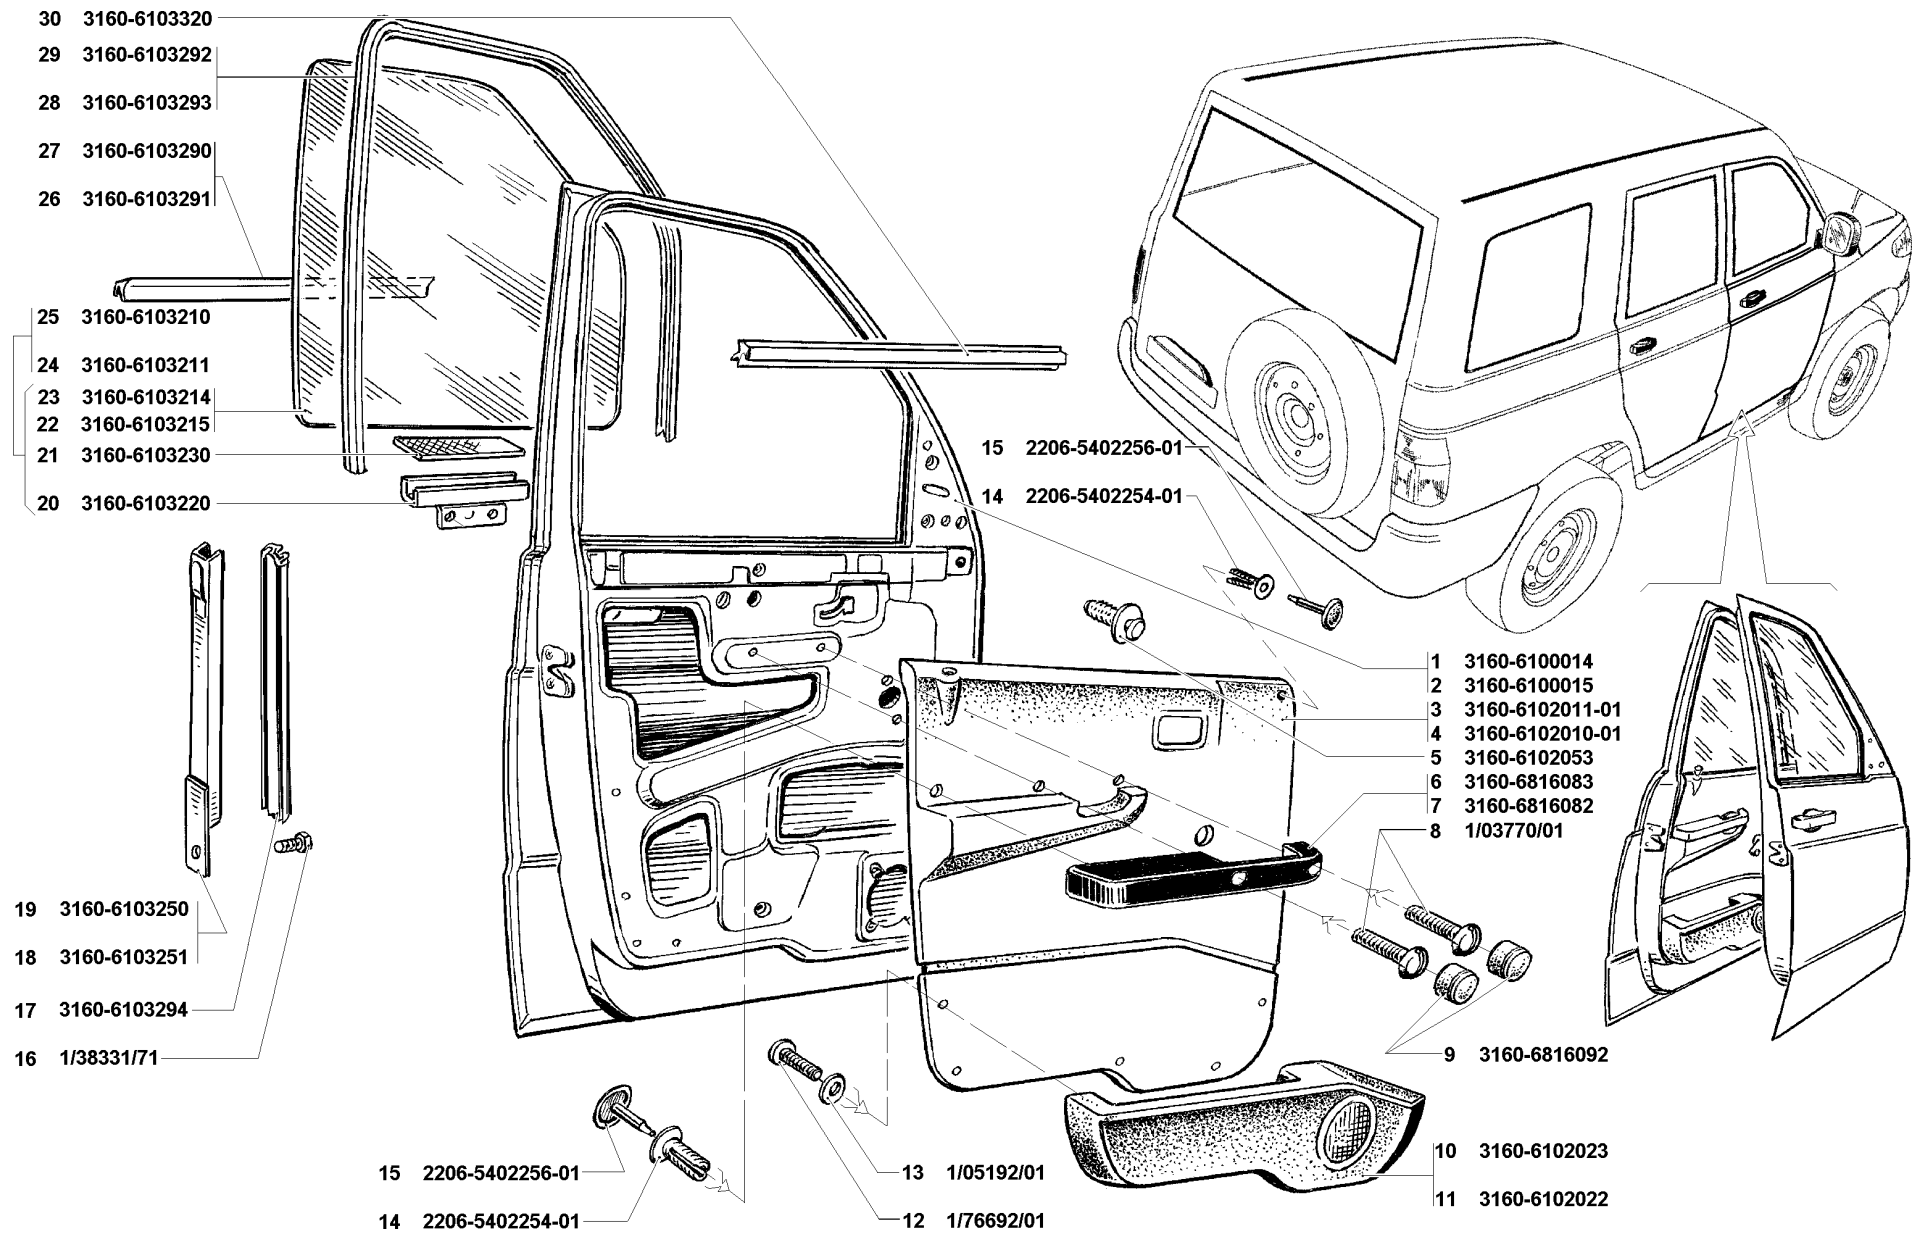

1	2	3	4	5	6	7	8	9	10
<b>Подгруппа 5403. Окно боковины</b> <b>Subgroup 5403. Body Side Window</b>									
115	7	3160-5403052	45 3149 0905	1	1	1	1	Стекло окна боковины правое	Body side window r.h. glass
	8	3160-5403053	45 3149 0906	1	1	1	1	Стекло окна боковины левое	Body side window l.h. glass
	9	3160-5403122	45 3149 0907	1	1	1	1	Уплотнитель окна боковины правый	Body side window r.h. weatherstrip
	10	3160-5403123	45 3149 0908	1	1	1	1	Уплотнитель окна боковины левый	Body side window l.h. weatherstrip
<b>Подгруппа 5413. Люк боковины</b> <b>Subgroup 5413. Body Side Hatch</b>									
115	22	3160-5413010	45 3149 0909	1	1	1	1	Крышка люка наливной горловины правая в сборе	Filler hatch r.h. cover in assy
	23	3160-5413011	45 3149 0910	1	1	1	1	Крышка люка наливной горловины левая в сборе	Filler hatch l.h. cover in assy
	24	3160-8404160	45 3149 2376	2	2	2	2	Буфер крышки люка наливной горловины	Filler hatch cover buffer
	25	1/25990/70	45 9962 6398	4	4	4	4	Шайба 6 зубчатая с внутренними зубцами	Washer 6 with inner teeth
	26	1/09022/01		4	4	4	4	Болт М6х16	Bolt M6x16
<b>ГРУППА 57. КРЫША</b> <b>GROUP 57. BODY ROOF</b>									
<b>Подгруппа 5702. Обивка крыши</b> <b>Subgroup 5702. Body Roof Lining</b>									
115	1	3160-5702014-01	45 3149 3110	1	1	1	1	Обивка крыши передняя	Roof front lining
	2	3160-5702016-01	45 3149 3111	1	1	1	1	Обивка крыши задняя	Roof rear lining
	3	2206-5402254-01	45 5117 1565	9	9	9	9	Держатель обивки	Lining holder
	4	2206-5402256-01	45 5117 1566	9	9	9	9	Фиксатор держателя обивки	Lining holder stop
<b>ГРУППА 61. ДВЕРЬ ПЕРЕДНЯЯ</b> <b>GROUP 61. FRONT DOOR</b>									
<b>Подгруппа 6100. Дверь передняя в сборе</b> <b>Subgroup 6100. Front Door in Assy</b>									
116	1	3160-6100014	45 3149 1937	1	1	1	1	Дверь передняя правая в сборе	Front r.h. door in assy
	2	3160-6100015	45 3149 1938	1	1	1	1	Дверь передняя левая в сборе	Front l.h. door in assy
<b>Подгруппа 6102. Обивка передней двери</b> <b>Subgroup 6102. Front Door Trim</b>									
116	3	3160-6102011-01	45 3149 3244	1	1	1	1	Обивка передней двери левая в сборе	Front door l.h. trim in assy
	4	3160-6102010-01	45 3149 3243	1	1	1	1	Обивка передней двери правая в сборе	Front door r.h. trim in assy
	5	3160-6102053		20	20	20	20	Кнопка крепления обивки двери	Front door trim tack
	6	3160-6816083	45 3149 1562	1	1	1	1	Ручка подлокотника левая	Armrest l.h. handle
	7	3160-6816082	45 3149 1561	1	1	1	1	Ручка подлокотника правая	Armrest r.h. handle